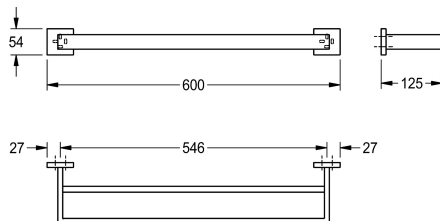

### Wieszak na ręczniki, podwójny

Modell-Linie: CUBUS | CUBX002HP

Aksesoria do łazienki hotelowej | Wieszaki

#### KWC-No.

**2000106347**

Wymiary 600 x 54 x 125 mm (szer. x wys. x głęb.)

Podwójny reling na ręczniki, do montażu ściennego, ze stali szlachetnej, wysoki połysk, kwadratowe nakładki zastępujące połączenia śrubowe z wywierconym na dole otworem umożliwiającym mocowanie, w zestawie śruby i kołki ze stali

#### Dane techniczne

Materiał
Kod materiałowy
Łączna głębokość
Łączna wysokość
Łączna szerokość
Wykończenie powierzchni
Rodzaj mocowania
Rodzaj montażu

#### Wykończenie powierzchni

O wysokim połysku

szlachetnej.

Wymiary (szer. x wys. x głęb.): 600 x 54 x 125 mm

Stal szlachetna
1.4301
125 mm
54 mm
600 mm
O wysokim połysku
Przykręcony
Montaż naścienny