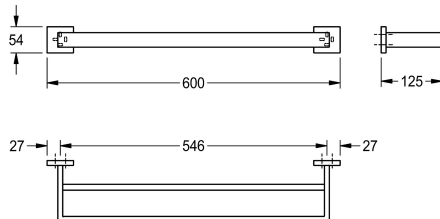

### KWC-No.

**2000106347**

Surface high polished Dimensions 600 x 54 x 125 mm (W x H x D)

Dubbel handduksstång för väggmontering, rostfritt stål, högblank yta, fyrkantiga lock som täcker skruvfästena (med borrarat monteringshål på undersidan), inkl. skruvar och pluggar i rostfritt

### Technical Data

Material	Rostfritt stål
Materialkod	1.4301
Övergripande djup	125 mm
Total höjd	54 mm
Total bredd	600 mm
Ytfinish	Högglanspolerad
Typ av fixering	Skruv
Typ av montering	Väggmontering

### Ytfinish

Högglanspolerad

stål.

Mått 600 x 54 x 125 mm (B x H x D)

Material	Rostfritt stål
Materialkod	1.4301
Övergripande djup	125 mm
Total höjd	54 mm
Total bredd	600 mm
Ytfinish	Högglanspolerad
Typ av fixering	Skruv
Typ av montering	Väggmontering