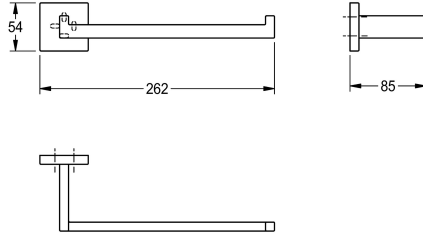

KWC CUBUS Handtucharm

Modell-Linie: CUBUS | CUBX004HP
Accessories Hotelbad | Kleiderhaken

KWC-Nr.

2000106351

Abmessungen 262 x 54 x 85 mm (B x H x T)

Handtucharm für Wandmontage, Edelstahl, Oberfläche hochglanzpoliert, quadratische Abdeckung zum Verbergen der Befestigung der Schrauben mit Bohrung auf Unterseite zur

Technische Daten

Material
Materialtyp
Gesamttiefe
Gesamthöhe
Gesamtbreite
Oberflächenbehandlung
Art der Befestigung
Art der Montage

Oberflächenbehandlung

hochglanzpoliert

Anbringung, inklusive Edelstahlschrauben und Dübel.

Abmessungen 262 x 54 x 85 mm (B x H x T)

Edelstahl
1.4301 Chromnickelstahl V2A
85 mm
54 mm
262 mm
hochglanzpoliert
geschraubt
Wandmontage