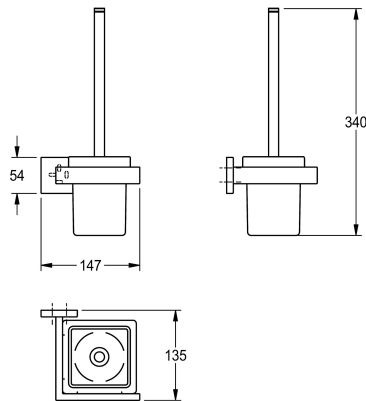

KWC CUBUS Držák na WC štětku

Modell-Linie: CUBUS | CUBX005HP

Doplňky pro hotelovou koupelnu | Držáky na WC štětku

KWC-No.

2000106353

Rozměry 147 x 340 x 135 mm (š x v x h)

Povrch

vysoký lesk

Držák na WC štětku k montáži na omítku, rukojeť z ušlechtilé oceli s nylonovým kartáčem, povrch leštěný do vysokého lesku, hranatá skleněná nádoba, hranatá rozeta z ušlechtilé oceli ke skryté

montáži, včetně vrutů z ušlechtilé oceli a hmoždinek.

Rozměry 147 x 135 x 340 mm (š x v x h)

Technické údaje

Barva štětky

bílá

Materiál

ušlechtilá ocel

Kód materiálu

1.4301

Celková hloubka

135 mm

Celková výška

340 mm

Celková šířka

147 mm

Povrch

vysoký lesk