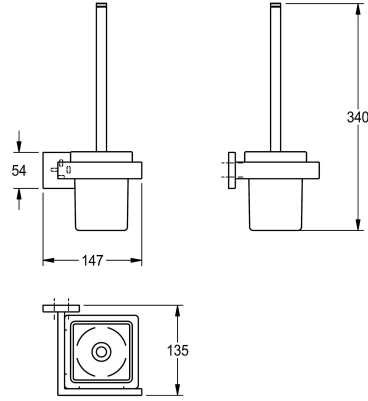

KWC CUBUS WC-Bürstenhalter

Modell-Linie: CUBUS | CUBX005HP
Accessories Hotelbad | WC-Bürstenhalter Hotel

KWC-Nr.

2000106353

Abmessungen 147 x 340 x 135 mm (B x H x T)

Oberflächenbehandlung

hochglanzpoliert

WC-Bürstenhalter für Wandmontage, Edelstahlgriff mit Nylonbürste, Oberfläche hochglanzpoliert, quadratischer Glasbecher, quadratische Abdeckung zum Verbergen der Befestigung der Schrauben mit Bohrung auf Unterseite zur Anbringung, inklusive

Edelstahlschrauben und Dübel.

Abmessungen 147 x 340 x 135 mm (B x H x T)

Technische Daten

Bürstenfarbe

weiss

Material

Edelstahl

Materialtyp

1.4301 Chromnickelstahl V2A

Gesamttiefe

135 mm

Gesamthöhe

340 mm

Gesamtbreite

147 mm

Oberflächenbehandlung

hochglanzpoliert

Bürstenart

Nylon

Art der Befestigung

geschraubt

Art der Montage

Wandmontage