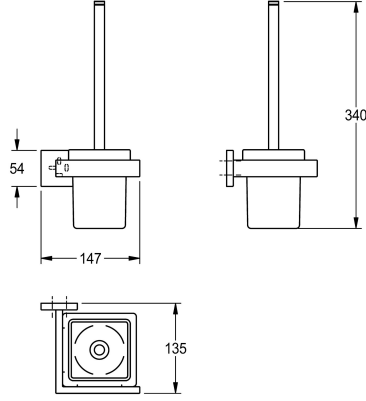

KWC CUBUS Portaescobillas para inodoro

Modell-Linie: CUBUS | CUBX005HP
Hoteles y Residencial | Portaescobillas

KWC-No.

2000106353

Dimensiones 147 x 340 x 135 mm (an x al x pr)

Acabado de superficie

Pulido brillo

Portaescobillas para montaje en pared, mango de acero inoxidable con escobilla de nailon, superficie de alto brillo, vaso cuadrado de cristal, tapa cuadrada para ocultar los tornillos de fijación con orificio en la parte inferior para facilitar el montaje, incluye

pasadores y tornillos de acero inoxidable.

Dimensiones 147 x 340 x 135 mm (L x A x P)

Datos técnicos

Color de escobilla

Blanco

Material

Acero inoxidable

Código

1.4301

Profundidad

135 mm

Altura

340 mm

Anchura total

147 mm

Acabado de superficie