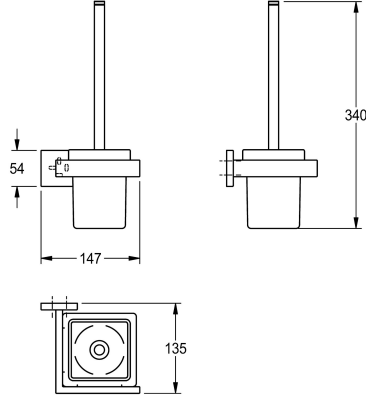

KWC CUBUS WC -harjateline

Modell-Linie: CUBUS | CUBX005HP
Lisävarusteita hotellikylpyhuoneisiin | Hammasmuki teline

KWC-No.

2000106353
Seinäasennus

WC -harjateline seinäasennukseen, ruostumaton teräskahva ja nailonharja, pinta kiiltävä, lasikuppi, nelikulmainen suojuus, jolla piilotetaan ruuvien kiinnitys ja alla oleva kiinnitysreikä, sis.

Tekniset tiedot

Harjan väri
Materiaali
Rst teräslaji
Kokonaissyvyys
Kokonaiskorkeus
Kokonaisleveys
Pinnan viimeistely
Harjan tyyppi
Kiinnitystapa
Asennustapa
IviCode

Pinnan viimeistely

Korkea kiiltainen

ruostumattomat teräsruuvit ja -tapit.
Mitat 147 x 340 x 135 mm (L x K x S)

Valkea
Ruostumaton teräs
1.4301
135 mm
340 mm
147 mm
Korkea kiiltainen
Nylon
Ruuvi
Seinäasennus
0