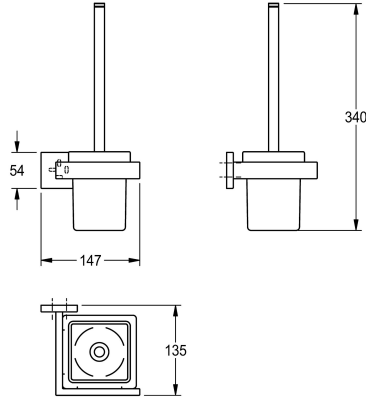

KWC CUBUS Porte-brosse

Modell-Linie: CUBUS | CUBX005HP
Accessoires hôtel et résidentiel | Porte-brosse

KWC-No.

2000106353

Dimensions 147 x 340 x 135 mm (L x H x P)

Finition de surface

Poli

Porte-brosse pour montage mural, poignée en inox 304 avec brosse en nylon, support en verre, caches-vis carrés avec trou percé sur la partie inférieure pour la fixation. Vis en inox et chevilles fournies.

Surface polie
Dimensions 147 x 340 x 135 mm (L x H x P)

Données techniques

Brosse de couleur

Matière

Code du matériel

Profondeur totale

Hauteur totale

Largeur totale

Finition de surface

Type de brosse

Type de fixation

Type de montage

Blanc

Acier inoxydable

1.4301

135 mm

340 mm

147 mm

Poli

Nylon

Fixation

Montage mural