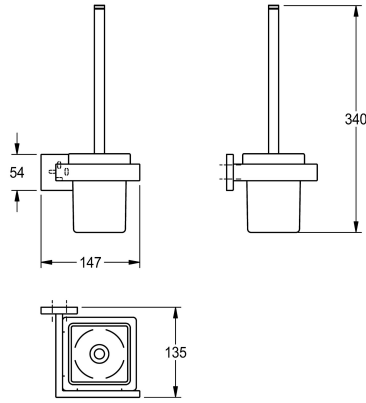

### KWC-No.

**2000106353**

Dimensions 147 x 340 x 135 mm (L x H x P)

Surface polie  
Dimensions 147 x 340 x 135 mm (L x H x P)

Type de brosse

Type de fixation

Type de montage

teamNumber

Blanc

Acier inoxydable

1.4301

135 mm

340 mm

147 mm

Poli

Nylon

Fixation

Montage mural

572043