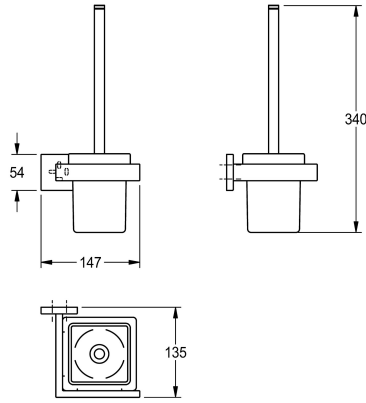

KWC CUBUS Porta scopino WC

Modell-Linie: CUBUS | CUBX005HP
Accessori per hotel e residenziali | Portascopini wc

KWC-No.

2000106353

Dimensioni 147 x 340 x 135 mm (L x A x P)

Finitura della superficie

Lucidatura a specchio

Porta scopino WC per fissaggio a parete, manico in acciaio inox e scopino in nylon, superficie lucida, bicchiere in vetro quadrato, copertura quadrata per nascondere i punti di fissaggio, inclusi viti in

acciaio inox e tasselli.

Dimensioni 147 x 340 x 135 mm (L x A x P)

Dati tecnici

Colore scopino

Bianco

Materiale

Acciaio inox

Codice materiale

1.4301

Profondità totale

135 mm

Altezza totale

340 mm

Larghezza complessiva

147 mm

Finitura della superficie