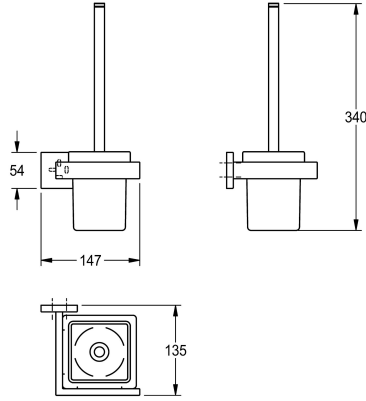

KWC CUBUS Toiletborstelhouder

Modell-Linie: CUBUS | CUBX005HP
Accessoires hotels en woonhuizen | Toiletborstelhouders

KWC-No.

2000106353

Afmetingen 147 x 340 x 135 mm (B x H x D)

Oppervlakafwerking

Hoogglans

Toiletborstelhouder voor wandmontage, roestvrijstalen greep met nylon borstel, oppervlak hoogglans gepolijst, glazen beker, vierkant afdekplaatje voor het verbergen van montageschroeven. Inclusief

roestvrijstalen schroeven en pluggen.

Afmetingen 147 x 340 x 135 mm (B x H x D)

Technical Data

Borstel kleur
Materiaal
Materiaalcode
Totale diepte
Totale hoogte
Totale breedte
Oppervlakafwerking
Type borstel
Type bevestiging
Type montage

Wit
Roestvrij staal
1.4301
135 mm
340 mm
147 mm
Hoogglans
Nylon
Geschroefd
Wandmontage