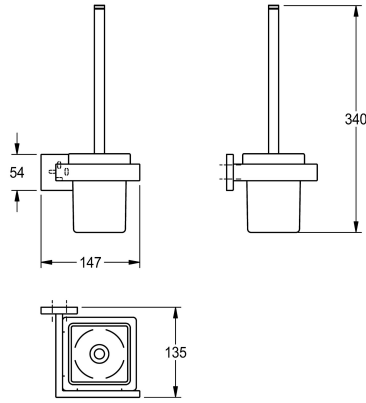

### KWC-No.

**2000106353**

Afmetingen 147 x 340 x 135 mm (B x H x D)

Toiletborstelhouder voor wandmontage, roestvrijstalen greep met nylon borstel, oppervlak hoogglans gepolijst, glazen beker, vierkant afdekplaatje voor het verbergen van montageschroeven. Inclusief

### Oppervlakafwerking

Hoogglans

roestvrijstalen schroeven en pluggen.

Afmetingen 147 x 340 x 135 mm (B x H x D)

### Technical Data

|                    |  |
|--------------------|--|
| Borstel kleur      |  |
| Materiaal          |  |
| Materiaalcode      |  |
| Totale diepte      |  |
| Totale hoogte      |  |
| Totale breedte     |  |
| Oppervlakafwerking |  |
| Type borstel       |  |
| Type bevestiging   |  |
| Type montage       |  |

|                 |
|-----------------|
| Wit             |
| Roestvrij staal |
| 1.4301          |
| 135 mm          |
| 340 mm          |
| 147 mm          |
| Hoogglans       |
| Nylon           |
| Geschroefd      |
| Wandmontage     |