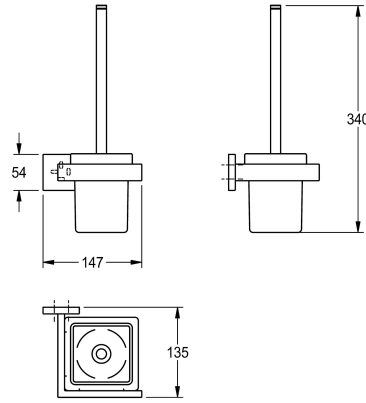

KWC CUBUS

Uchwyt na szczotkę toaletową

Modell-Linie: CUBUS | CUBX005HP

Aksesoria do łazienki hotelowej | Uchwyty na szczotkę WC

KWC-No.

2000106353

Wymiary 147 x 340 x 135 mm (szer. x wys. x głęb.)

Uchwyt na szczotkę WC, do montażu ściennego, trzonek ze stali szlachetnej, szczotka nylonowa, wysoki połysk, kwadratowy szklany pojemnik, kwadratowa nakładka zasłaniająca połączenie śrubowe z wywierconym na dole otworem umożliwiającym

Wykończenie powierzchni

O wysokim połysku

mocowanie, w zestawie śruby i kołki ze stali szlachetnej.

Wymiary (szer. x wys. x głęb.): 147 x 340 x 135 mm

Dane techniczne

Kolor szczotki

Materiał

Kod materiałowy

Łączna głębokość

Łączna wysokość

Łączna szerokość

Wykończenie powierzchni

Rodzaj szczotki

Rodzaj mocowania

Rodzaj montażu

Biały

Stal szlachetna

1.4301

135 mm

340 mm

147 mm

O wysokim połysku

Nylon

Przykręcony