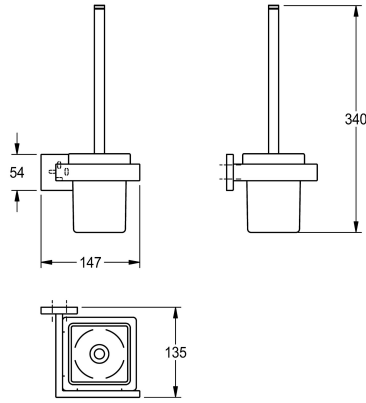

### KWC-No.

**2000106353**

Surface high polished Dimensions 147 x 340 x 135 mm (W x H x D)

Toalettborsthållare för väggmontering, handtag av rostfritt stål med nylonborste, högblank yta, fyrkantig glasskål, fyrkantigt lock som täcker skruvfästena (med borrar monteringshål på undersidan),

### Technical Data

Borstens färg

Material

Materialkod

Övergripande djup

Total höjd

Total bredd

Ytfinish

### Ytfinish

Högglanspolerad

inkl. skruvar och pluggar i rostfritt stål.

Mått 147 x 340 x 135 mm (B x H x D)

Vit

Rostfritt stål

1.4301

135 mm

340 mm

147 mm

Högglanspolerad

Nylon

Skruv

Väggmontering