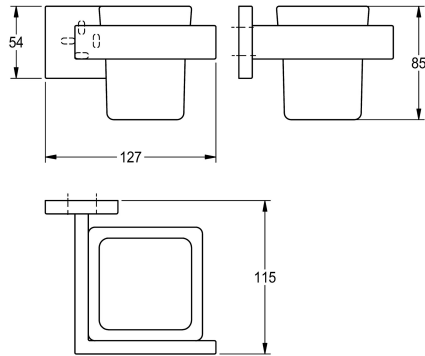

## KWC CUBUS Becherhalter

Modell-Linie: CUBUS | CUBX006HP  
Accessories Hotelbad | Becherhalter

### KWC-Nr.

**2000106355**

Abmessungen 127 x 85 x 115 mm (B x H x T)

Becherhalter für Wandmontage, Edelstahl, Oberfläche hochglanzpoliert, quadratischer Glasbecher, quadratische Abdeckung zum Verbergen der Befestigung der Schrauben mit Bohrungen auf Unterseite zur Anbringung, inklusive

Edelstahlschrauben und Dübel.

Abmessungen 127 x 85 x 115 mm (B x H x T)