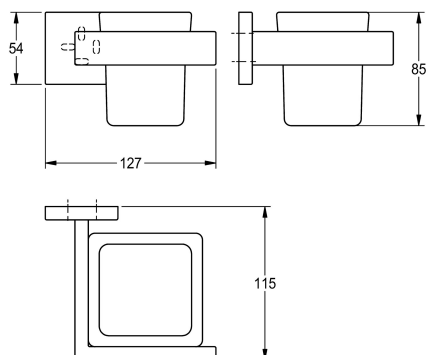

KWC CUBUS Bekerhouder

Modell-Linie: CUBUS | CUBX006HP
Accessoires hotels en woonhuizen | Bekerhouders

KWC-No.

2000106355

Afmetingen 127 x 85 x 115 mm (B x H x D)

Bekerhouder voor wandmontage, van roestvrij staal, oppervlak hoogglans gepolijst, vierkante glazen beker, vierkant afdekplaatje voor het verbergen van montageschroeven. Inclusief roestvrijstalen

schroeven en pluggen.

Afmetingen 127 x 85 x 115 mm (B x H x D)