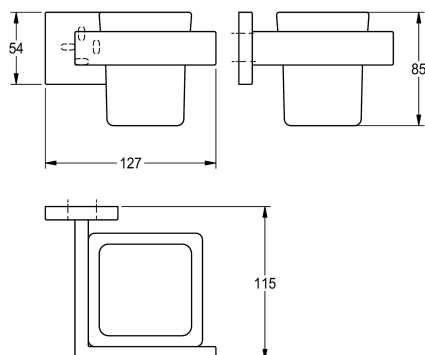

KWC CUBUS Uchwyt na kubek

Modell-Linie: CUBUS | CUBX006HP
Akcesoria do łazienki hotelowej | Akcesoria różne

KWC-No.

2000106355

Wymiary 127 x 85 x 115 mm (szer. x wys. x głęb.)

Uchwyt łazienkowy na szklankę, do montażu ściennego, ze stali szlachetnej, wysoki połysk, kwadratowa szklanka, kwadratowa nakładka zasłaniająca połączenie śrubowe z wywierconymi na dole otworami umożliwiającymi mocowanie, w zestawie śruby i

kołki ze stali szlachetnej.

Wymiary (szer. x wys. x głęb.): 127 x 85 x 115 mm