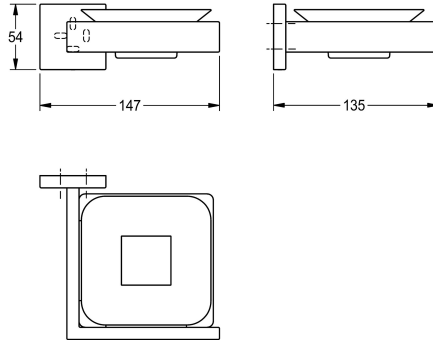

KWC CUBUS Zeephouder

Modell-Linie: CUBUS | CUBX007HP
Accessoires hotels en woonhuizen | Bekerhouders

KWC-No.

2000106357

Afmetingen 147 x 54 x 135 mm (B x H x D)

Zeephouder voor wandmontage, van roestvrij staal, oppervlak hoogglans gepolijst, glazen schaaltje, vierkant afdekplaatje voor het verbergen van montageschroeven. Inclusief roestvrijstalen

Technical Data

Materiaal
Materiaalcode
Totale diepte
Totale hoogte
Totale breedte
Oppervlakafwerking
Type bevestiging
Type montage

Oppervlakafwerking

Hoogglans

schroeven en pluggen.

Afmetingen 147 x 54 x 135 mm (B x H x D)

Roestvrij staal
1.4301
135 mm
54 mm
147 mm
Hoogglans
Geschroefd
Wandmontage