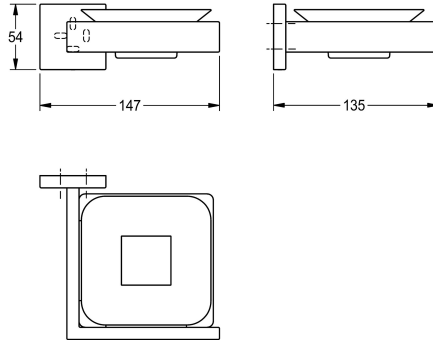

KWC CUBUS Półka na mydło

Modell-Linie: CUBUS | CUBX007HP
Akcesoria do łazienki hotelowej | Akcesoria różne

KWC-No.

2000106357

Wymiary 147 x 54 x 135 mm (szer. x wys. x głęb.)

Mydelniczka, do montażu ściennego, uchwyt ze stali szlachetnej, wysoki połysk, mydelniczka szklana, kwadratowa nakładka zastępująca połączenie śrubowe z wywierconym na dole otworem umożliwiającym mocowanie, w zestawie śruby i kołki ze stali

Dane techniczne

Materiał
Kod materiałowy
Łączna głębokość
Łączna wysokość
Łączna szerokość
Wykończenie powierzchni
Rodzaj mocowania
Rodzaj montażu

Wykończenie powierzchni

O wysokim połysku

szlachetnej.

Wymiary (szer. x wys. x głęb.): 147 x 54 x 135 mm

Stal szlachetna
1.4301
135 mm
54 mm
147 mm
O wysokim połysku
Przykręcony
Montaż naścienny