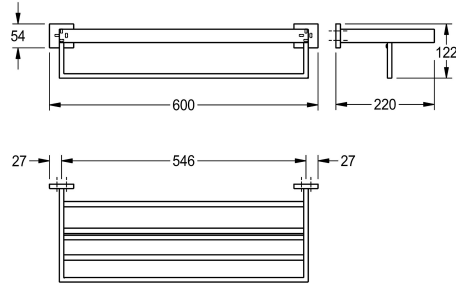

### KWC-No.

**2000106361**

Rozměry 600 x 54 x 220 mm (š x v x h)

oceli a hmoždinek.

Rozměry 600 x 220 x 122 mm (š x v x h)

### Technické údaje

Materiál	ušlechtilá ocel
Kód materiálu	1.4301
Celková hloubka	220 mm
Celková výška	122 mm
Celková šířka	600 mm
Povrch	vysoký lesk
Způsob uchycení	závit
Způsob montáže	montáž na stěnu

ušlechtilá ocel
1.4301
220 mm
122 mm
600 mm
vysoký lesk
závit
montáž na stěnu