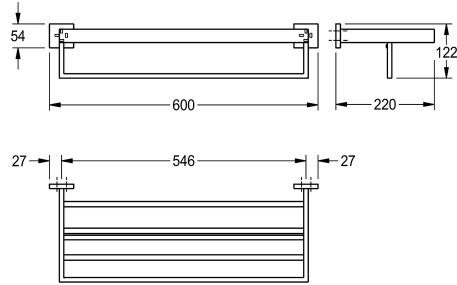

### KWC-Nr.

**2000106361**

Abmessungen 600 x 54 x 220 mm (B x H x T)

Doppelte Handtuchablage in Kombination mit Handtuchregal und Schiene für Wandmontage, Edelstahl, Oberfläche hochglanzpoliert, quadratische Abdeckungen zum Verbergen der Befestigung der Schrauben mit Bohrung auf Unterseite zur Anbringung, inklusive

### Oberflächenbehandlung

hochglanzpoliert

Edelstahlschrauben und Dübel.

Abmessungen 600 x 122 x 220 mm (B x H x T)

### Technische Daten

Material	Edelstahl
Materialtyp	1.4301 Chromnickelstahl V2A
Gesamttiefe	220 mm
Gesamthöhe	122 mm
Gesamtbreite	600 mm
Oberflächenbehandlung	hochglanzpoliert
Art der Befestigung	geschraubt
Art der Montage	Wandmontage

Material	Edelstahl
Materialtyp	1.4301 Chromnickelstahl V2A
Gesamttiefe	220 mm
Gesamthöhe	122 mm
Gesamtbreite	600 mm
Oberflächenbehandlung	hochglanzpoliert
Art der Befestigung	geschraubt
Art der Montage	Wandmontage