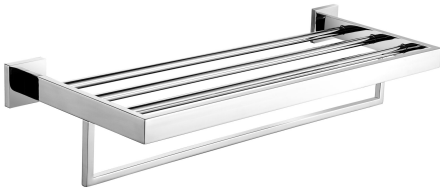

KWC CUBUS Doppelhandtuchablage

Modell-Linie: CUBUS | CUBX012HP
Accessories Hotelbad | Kleiderhaken

KWC-Nr.

2000106361

Abmessungen 600 x 54 x 220 mm (B x H x T)

Oberflächenbehandlung

hochglanzpoliert

Doppelte Handtuchablage in Kombination mit Handtuchregal und Schiene für Wandmontage, Edelstahl, Oberfläche hochglanzpoliert, quadratische Abdeckungen zum Verbergen der Befestigung der Schrauben mit Bohrung auf Unterseite zur Anbringung, inklusive

Edelstahlschrauben und Dübel.

Abmessungen 600 x 122 x 220 mm (B x H x T)

Technische Daten

Material	Edelstahl
Materialtyp	1.4301 Chromnickelstahl V2A
Gesamttiefe	220 mm
Gesamthöhe	122 mm
Gesamtbreite	600 mm
Oberflächenbehandlung	hochglanzpoliert
Art der Befestigung	geschraubt
Art der Montage	Wandmontage

Material	Edelstahl
Materialtyp	1.4301 Chromnickelstahl V2A
Gesamttiefe	220 mm
Gesamthöhe	122 mm
Gesamtbreite	600 mm
Oberflächenbehandlung	hochglanzpoliert
Art der Befestigung	geschraubt
Art der Montage	Wandmontage