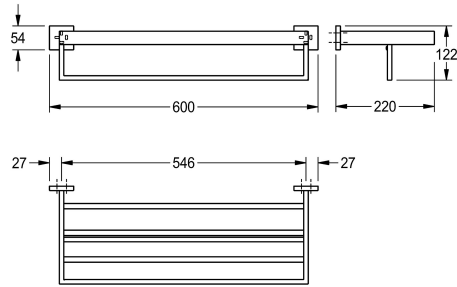

KWC CUBUS Doppelhandtuchablage

Modell-Linie: CUBUS | CUBX012HP
Accessories Hotelbad | Kleiderhaken

KWC-Nr.

2000106361

Abmessungen 600 x 54 x 220 mm (B x H x T)

Oberflächenbehandlung

hochglanzpoliert

Doppelte Handtuchablage in Kombination mit Handtuchregal und Schiene für Wandmontage, Edelstahl, Oberfläche hochglanzpoliert, quadratische Abdeckungen zum Verbergen der Befestigung der Schrauben mit Bohrung auf Unterseite zur Anbringung, inklusive

Edelstahlschrauben und Dübel.

Abmessungen 600 x 122 x 220 mm (B x H x T)

Technische Daten

Material	Edelstahl
Materialtyp	1.4301 Chromnickelstahl V2A
Gesamttiefe	220 mm
Gesamthöhe	122 mm
Gesamtbreite	600 mm
Oberflächenbehandlung	hochglanzpoliert
Art der Befestigung	geschraubt
Art der Montage	Wandmontage

Material	Edelstahl
Materialtyp	1.4301 Chromnickelstahl V2A
Gesamttiefe	220 mm
Gesamthöhe	122 mm
Gesamtbreite	600 mm
Oberflächenbehandlung	hochglanzpoliert
Art der Befestigung	geschraubt
Art der Montage	Wandmontage