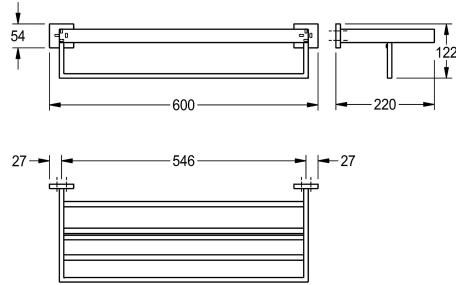

KWC CUBUS Toallero doble

Modell-Linie: CUBUS | CUBX012HP
Hoteles y Residencial | Perchero y toallero

KWC-No.

2000106361

Dimensiones 600 x 54 x 220 mm (an x al x pr)

Acabado de superficie

Pulido brillo

Toallero doble con barra y estantería para montaje en pared, acero inoxidable, superficie de alto brillo, tapas cuadradas para ocultar los tornillos de fijación con orificio en la parte inferior para facilitar el

montaje, incluye pasadores y tornillos de acero inoxidable.

Dimensiones 600 x 122 x 220 mm (L x A x P)

Datos técnicos

| |
|-----------------------|
| Material |
| Código |
| Profundidad |
| Altura |
| Anchura total |
| Acabado de superficie |
| Tipo de fijación |
| Tipo de montaje |

| |
|------------------|
| Acero inoxidable |
| 1.4301 |
| 220 mm |
| 122 mm |
| 600 mm |
| Pulido brillo |
| Tornillo |
| Montaje a pared |