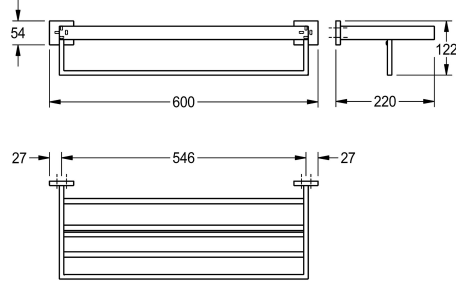

KWC CUBUS

Kahden pyyhkeen hyllyn ja pyyhetangon yhdistelmä

Modell-Linie: CUBUS | CUBX012HP

Lisävarusteita hotellikylpyhuoneisiin | Pyyheteline

KWC-No.

2000106361
Kahdelle pyyhkeelle

Hyllyn ja pyyhetangon yhdistelmä seinäasennukseen, ruostumatonta terästä, pinta kiiltävä, nelikulmaiset suojukset, joilla piilotetaan ruuvien kiinnitys ja alla oleva kiinnitysreikä, sis.

Tekniset tiedot

Materiaali	Rst teräslaji	Kokonaissyvyys	Kokonais korkeus	Kokonaisleveys	Pinnan viimeistely	Kiinnitystapa	Asennustapa	IviCode
------------	---------------	----------------	------------------	----------------	--------------------	---------------	-------------	---------

Pinnan viimeistely

Korkea kiiltoinen

ruostumattomat teräsruuvit ja -tapit.

Mitat 600 x 122 x 220 mm (L x K x S)

Ruostumaton teräs	1.4301	220 mm	122 mm	600 mm	Korkea kiiltoinen	Ruuvi	Seinäasennus	0
-------------------	--------	--------	--------	--------	-------------------	-------	--------------	---