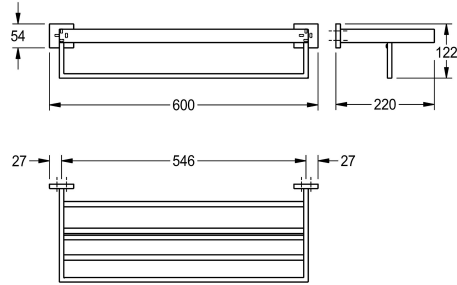

KWC CUBUS

Tablette double pour serviette

Modell-Linie: CUBUS | CUBX012HP

Accessoires hôtel et résidentiel | Porte-serviette et patère

KWC-No.

2000106361

Dimensions 600 x 54 x 220 mm (L x H x P)

Finition de surface

Poli

Combinaison d'un porte-serviette double et d'une étagère pour serviettes murales, en inox 304, caches-vis carrés avec trou percé sur la partie inférieure pour la fixation. Vis en inox et chevilles fournies.

Surface polie
Dimensions 600 x 122 x 220 mm (L x H x P)

Données techniques

Matière
Code du matériel
Profondeur totale
Hauteur totale
Largeur totale
Finition de surface
Type de fixation
Type de montage

Acier inoxydable
1.4301
220 mm
122 mm
600 mm
Poli
Fixation
Montage mural