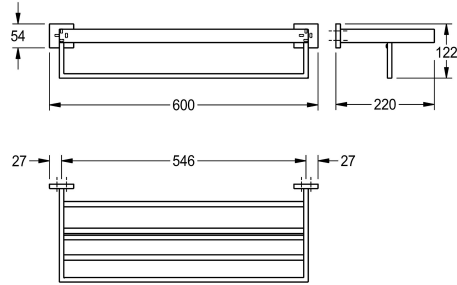

KWC CUBUS

Tablette double pour serviette

Modell-Linie: CUBUS | CUBX012HP

Accessoires hôtel et résidentiel | Porte-serviette et patère

KWC-No.

2000106361

Dimensions 600 x 54 x 220 mm (L x H x P)

Finition de surface

Poli

Combinaison d'un porte-serviette double et d'une étagère pour serviettes murales, en inox 304, caches-vis carrés avec trou percé sur la partie inférieure pour la fixation. Vis en inox et chevilles fournies.

Surface polie
Dimensions 600 x 122 x 220 mm (L x H x P)

Données techniques

Matière
Code du matériel
Profondeur totale
Hauteur totale
Largeur totale
Finition de surface
Type de fixation
Type de montage
teamNumber

Acier inoxydable
1.4301
220 mm
122 mm
600 mm
Poli
Fixation
Montage mural
572037