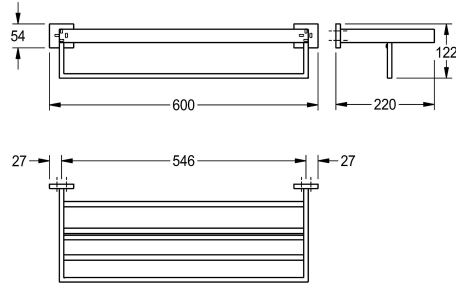

KWC CUBUS

Ripiano doppio per asciugamani

Modell-Linie: CUBUS | CUBX012HP

Accessori per hotel e residenziali | Ganci appendiabiti e barre portasalviette

KWC-No.

2000106361

Dimensioni 600 x 54 x 220 mm (L x A x P)

Finitura della superficie

Lucidatura a specchio

Griglia portasalviette composta da mensola e barra portasalviette per fissaggio a parete, acciaio inox, superficie lucida, coperture quadrate per nascondere i punti di fissaggio, inclusi viti in acciaio

inox e tasselli.

Dimensioni 600 x 122 x 220 mm (L x A x P)

Dati tecnici

Materiale
Codice materiale
Profondità totale
Altezza totale
Larghezza complessiva
Finitura della superficie
Tipo di fissaggio
Tipo di montaggio
teamNumber

Acciaio inox
1.4301
220 mm
122 mm
600 mm
Lucidatura a specchio
Vite
Installazione a parete
572037