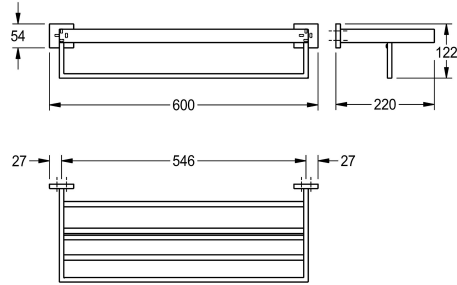

KWC CUBUS

Ripiano doppio per asciugamani

Modell-Linie: CUBUS | CUBX012HP

Accessori per hotel e residenziali | Ganci appendiabiti e barre portasalviette

KWC-No.

2000106361

Dimensioni 600 x 54 x 220 mm (L x A x P)

Finitura della superficie

Lucidatura a specchio

Griglia portasalviette composta da mensola e barra portasalviette per fissaggio a parete, acciaio inox, superficie lucida, coperture quadrate per nascondere i punti di fissaggio, inclusi viti in acciaio

inox e tasselli.

Dimensioni 600 x 122 x 220 mm (L x A x P)

Dati tecnici

Materiale
Codice materiale
Profondità totale
Altezza totale
Larghezza complessiva
Finitura della superficie
Tipo di fissaggio
Tipo di montaggio

Acciaio inox
1.4301
220 mm
122 mm
600 mm
Lucidatura a specchio
Vite
Installazione a parete