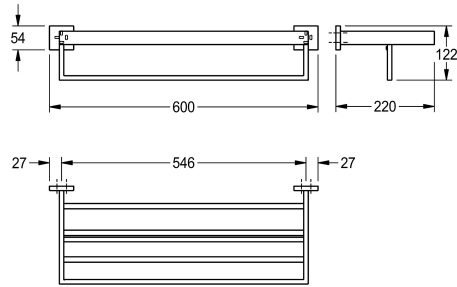

### KWC-No.

**2000106361**

Afmetingen 600 x 54 x 220 mm (B x H x D)

### Oppervlakafwerking

Hoogglans

Dubbel handdoekrek in combinatie met handdoekplateau en rail voor wandmontage, van roestvrij staal, oppervlak hoogglans gepolijst, vierkante afdekplaatjes voor het verbergen van

montageschroeven. Inclusief roestvrijstalen schroeven en pluggen.

Afmetingen 600 x 122 x 220 mm (B x H x D)

### Technical Data

Materiaal
Materiaalcode
Totale diepte
Totale hoogte
Totale breedte
Oppervlakafwerking
Type bevestiging
Type montage

Roestvrij staal
1.4301
220 mm
122 mm
600 mm
Hoogglans
Geschroefd
Wandmontage