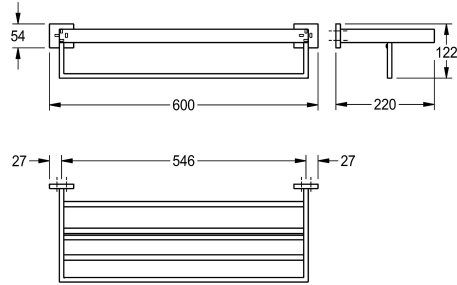

KWC CUBUS Dubbelt handduksställ

Modell-Linie: CUBUS | CUBX012HP

Tillbehör för hotellbadrum | Handduks- och robothållare Hotel

KWC-No.

2000106361

Surface high polished Dimensions 600 x 54 x 220 mm (W x H x D)

Dubbelt handduksställ med en kombination av handdukshylla och stång för väggmontering, rostfritt stål, högblank yta, fyrkantiga lock som täcker skruvfästena (med borrar monteringshål på

Ytfinish

Högglanspolerad

undersidan), inkl. skruvar och pluggar i rostfritt stål.

Mått 600 x 122 x 220 mm (B x H x D)

Technical Data

Material
Materialkod
Övergripande djup
Total höjd
Total bredd
Ytfinish
Typ av fixering
Typ av montering

Rostfritt stål
1.4301
220 mm
122 mm
600 mm
Högglanspolerad
Skruv
Väggmontering