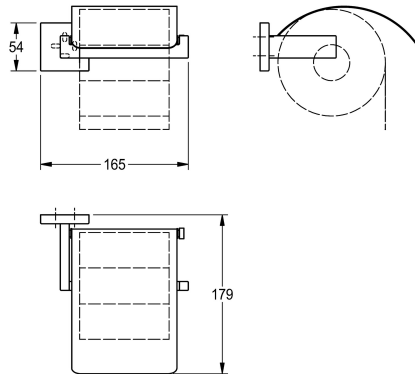

KWC CUBUS

Držák toaletního papíru

Modell-Linie: CUBUS | CUBX111HP

Doplňky pro hotelovou koupelnu | Držáky na toaletní papír

KWC-No.

2000106363

Rozměry 165 x 54 x 179 mm (š x v x h)

Povrch

vysoký lesk

Držák toaletního papíru k montáži na omítku, ušlechtilá ocel, povrch leštěný do vysokého lesku, na jednu roli s max. 130 mm (p), sklopné víko, hranatá rozeta z ušlechtilé oceli ke skryté montáži, včetně vrtutí

z ušlechtilé oceli a hmoždinek.

Rozměry 165 x 54 x 179 mm (š x v x h)

Technické údaje

Kapacita
Uzamykatelný
Materiál
Kód materiálu
Celková hloubka
Celková výška
Celková šířka
Vřetenno
Povrch
Způsob uchycení
Způsob montáže

1
NO-LOCK
ušlechtilá ocel
1.4301
179 mm
54 mm
165 mm
Ne
vysoký lesk
závit
montáž na stěnu