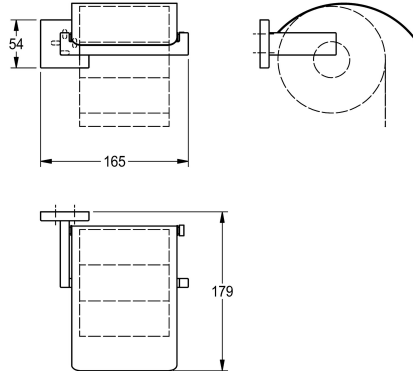

KWC CUBUS Portarrollos para inodoro

Modell-Linie: CUBUS | CUBX111HP
Hoteles y Residencial | Portarrollos para Inodoro

KWC-No.

2000106363

Dimensiones 165 x 54 x 179 mm (an x al x pr)

Acabado de superficie

Pulido brillo

Portarrollos para montaje en pared, acero inoxidable, superficie de alto brillo, para un rollo con un diámetro máximo de 130 mm, cubierta plegable en acero inoxidable, tapa cuadrada para ocultar los tornillos de fijación con orificio en la parte inferior para facilitar el

montaje, incluye pasadores y tornillos de acero inoxidable.

Dimensiones 165 x 54 x 179 mm (L x A x P)

Datos técnicos

Cantidad de llenado

1

Cerradura

NO-LOCK

Material

Acero inoxidable

Código

1.4301

Profundidad

179 mm

Altura

54 mm

Anchura total