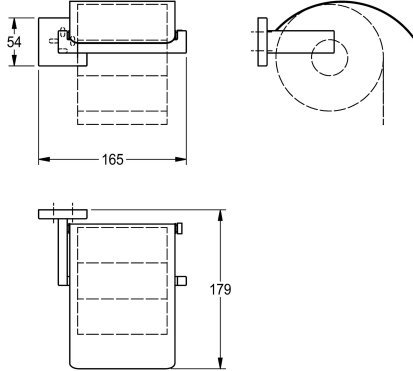

## KWC CUBUS WC -paperiteline

Modell-Linie: CUBUS | CUBX111HP

Lisävarusteita hotellikylpyhuoneisiin | WC rulla pidike yhdelle rullalle

### Pinnan viimeistely

Korkea kiiltainen

WC -paperiteline seinäasennukseen, ruostumatonta terästä, pinta kiiltävä, yhdelle rullalle, jonka maks. halkaisija 130 mm, kääntyvä suojakansi ruostumatonta terästä, nelikulmainen suojus, jolla piilotetaan ruuvien kiinnitys sekä alla oleva kiinnitysreikä, sis.

ruostumattomat teräsruuvit ja -tapit.

Mitat 165 x 54 x 179 mm (L x K x S)

1.4301

Kokonaissyvyys

179 mm

Kokonaiskorkeus

54 mm

Kokonaisleveys

165 mm

Kara