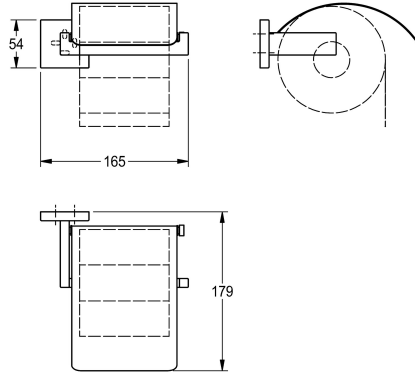

### KWC-No.

**2000106363**

Dimensioni 165 x 54 x 179 mm (L x A x P)

### Finitura della superficie

Lucidatura a specchio

Portarotoli di carta igienica per fissaggio a parete, acciaio inox, superficie lucida, per 1 rotolo con diametro massimo di 130 mm, copertura quadrata per nascondere i punti di fissaggio, inclusi viti in

acciaio inox e tasselli.

Dimensioni 165 x 54 x 179 mm (L x A x P)

### Dati tecnici

Capacità
Serratura
Materiale
Codice materiale
Profondità totale
Altezza totale
Larghezza complessiva
Asse
Finitura della superficie
Tipo di fissaggio
Tipo di montaggio
teamNumber

1
NO-LOCK
Acciaio inox
1.4301
179 mm
54 mm
165 mm
No
Lucidatura a specchio
Vite
Installazione a parete
572042