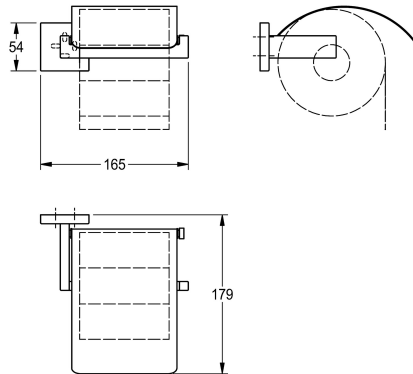

## KWC CUBUS Toiletrolhouder

Modell-Linie: CUBUS | CUBX111HP  
Accessoires hotels en woonhuizen | Toiletrolhouders

### KWC-No.

**2000106363**

Afmetingen 165 x 54 x 179 mm (B x H x D)

Toiletrolhouder voor wandmontage, van roestvrij staal, oppervlak hoogglans gepolijst, voor 1 rol van max. 130 mm diameter, roestvrijstalen opklapbare deksel, vierkant afdekplaatje voor het verbergen van montageschroeven. Inclusief roestvrijstalen

### Oppervlakafwerking

Hoogglans

schroeven en pluggen.

Afmetingen 165 x 54 x 179 mm (B x H x D)

1.4301

Totale diepte

179 mm

Totale hoogte

54 mm

Totale breedte

165 mm

Spindel