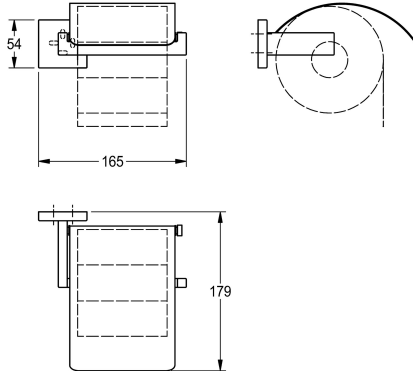

#### KWC-No.

**2000106363**

Wymiary 165 x 54 x 179 mm (szer. x wys. x głęb.)

Uchwyt na papier toaletowy, do montażu ściennego, ze stali szlachetnej, wysoki połysk, na 1 rolkę o średnicy maks.130 mm, ruchoma klapka ze stali szlachetnej, kwadratowa nakładka zastępująca połączenie śrubowe z wywierconym na dole otworem

#### Wykończenie powierzchni

O wysokim połysku

umożliwiającym mocowanie, w zestawie śruby i kołki ze stali szlachetnej.

Wymiary (szer. x wys. x głęb.): 165 x 54 x 179 mm

#### Dane techniczne

Pojemność	1
Zamek	NO-LOCK
Materiał	Stal szlachetna
Kod materiałowy	1.4301
Łączna głębokość	179 mm
Łączna wysokość	54 mm
Łączna szerokość	165 mm
Trzpień obrotowy	Nie
Wykończenie powierzchni	O wysokim połysku
Rodzaj mocowania	Przykręcony
Rodzaj montażu	Montaż naścienny

Pojemność	1
Zamek	NO-LOCK
Materiał	Stal szlachetna
Kod materiałowy	1.4301
Łączna głębokość	179 mm
Łączna wysokość	54 mm
Łączna szerokość	165 mm
Trzpień obrotowy	Nie
Wykończenie powierzchni	O wysokim połysku
Rodzaj mocowania	Przykręcony
Rodzaj montażu	Montaż naścienny