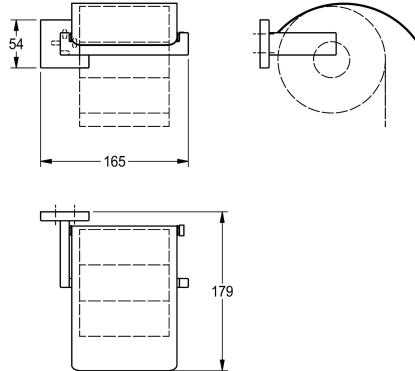

## KWC CUBUS Toalettrullehållare

Modell-Linie: CUBUS | CUBX111HP

Tillbehör för hotellbadrum | WC-rullhållare Hotell & Res.

### KWC-No.

**2000106363**

Surface high polished Dimensions 165 x 54 x 179 mm (W x H x D)

Toalettrullehållare för väggmontering, rostfritt stål, högblank yta, för 1 rulle med max.  $\varnothing$  130 mm, fällbart lock i rostfritt stål, fyrkantigt lock som täcker skruvfästena (med borrat monteringshål på

### Ytfinish

Högglanspolerad

undersidan), inkl. skruvar och pluggar i rostfritt stål.

Mått 165 x 54 x 179 mm (B x H x D)

1.4301

Övergripande djup

179 mm

Total höjd

54 mm

Total bredd

165 mm

Axel, spole