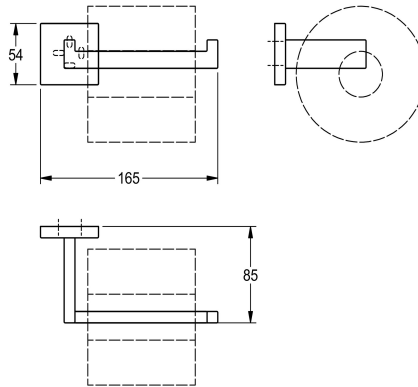

KWC CUBUS Ersatz-WC-Rollenhalter

Modell-Linie: CUBUS | CUBX211HP
Accessories Hotelbad | WC-Rollenhalter Hotel

KWC-Nr.

2000106365

Abmessungen 165 x 54 x 85 mm (B x H x T)

Ersatz-WC-Rollenhalter für Wandmontage, Edelstahl, Oberfläche hochglanzpoliert, quadratische Abdeckungen zum Verbergen der Befestigung der Schrauben mit Bohrung auf Unterseite zur

Oberflächenbehandlung

hochglanzpoliert

Anbringung, inklusive Edelstahlschrauben und Dübel.

Abmessungen 165 x 54 x 85 mm (B x H x T)

Technische Daten

Füllmenge	1
Schloss	kein Schloss
Material	Edelstahl
Materialtyp	1.4301 Chromnickelstahl V2A
Gesamttiefe	85 mm
Gesamthöhe	54 mm
Gesamtbreite	165 mm
Spindel	nein
Oberflächenbehandlung	hochglanzpoliert
Art der Befestigung	geschraubt
Art der Montage	Wandmontage

Füllmenge	1
Schloss	kein Schloss
Material	Edelstahl
Materialtyp	1.4301 Chromnickelstahl V2A
Gesamttiefe	85 mm
Gesamthöhe	54 mm
Gesamtbreite	165 mm
Spindel	nein
Oberflächenbehandlung	hochglanzpoliert
Art der Befestigung	geschraubt
Art der Montage	Wandmontage