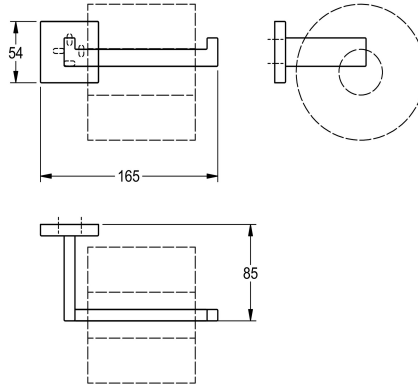

### KWC-Nr.

**2000106365**

Abmessungen 165 x 54 x 85 mm (B x H x T)

Anbringung, inklusive Edelstahlschrauben und Dübel.

Abmessungen 165 x 54 x 85 mm (B x H x T)

### Technische Daten

Füllmenge	1
Schloss	kein Schloss
Material	Edelstahl
Materialtyp	1.4301 Chromnickelstahl V2A
Gesamttiefe	85 mm
Gesamthöhe	54 mm
Gesamtbreite	165 mm
Spindel	nein
Oberflächenbehandlung	hochglanzpoliert
Art der Befestigung	geschraubt
Art der Montage	Wandmontage

Füllmenge	1
Schloss	kein Schloss
Material	Edelstahl
Materialtyp	1.4301 Chromnickelstahl V2A
Gesamttiefe	85 mm
Gesamthöhe	54 mm
Gesamtbreite	165 mm
Spindel	nein
Oberflächenbehandlung	hochglanzpoliert
Art der Befestigung	geschraubt
Art der Montage	Wandmontage