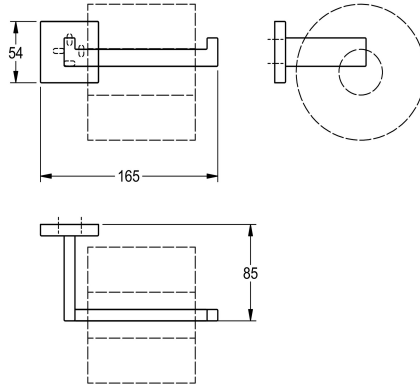

KWC CUBUS

Portarrollos para inodoro de reposición

Modell-Linie: CUBUS | CUBX211HP

Hoteles y Residencial | Portarrollos para Inodoro

KWC-No.

2000106365

Dimensiones 165 x 54 x 85 mm (an x al x pr)

Acabado de superficie

montaje, incluye pasadores y tornillos de acero inoxidable.

Dimensiones 165 x 54 x 85 mm (L x A x P)

Datos técnicos

Cantidad de llenado

1

Cerradura

NO-LOCK

Material

Acero inoxidable

Código

1.4301

Profundidad

85 mm

Altura

54 mm

Anchura total

165 mm

Husillo

No

Acabado de superficie

Pulido brillo

Tipo de fijación

Tornillo

Tipo de montaje