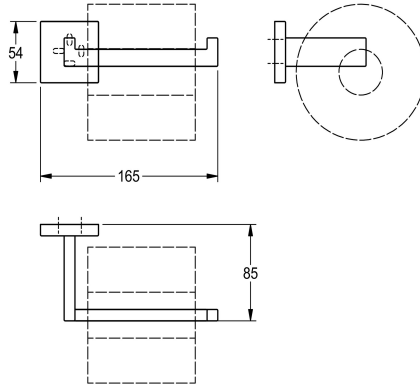

#### KWC-No.

**2000106365**

Dimensiones 165 x 54 x 85 mm (an x al x pr)

#### Acabado de superficie

Pulido brillo

Portarrollos para inodoro de reserva para montaje en pared, acero inoxidable, superficie de alto brillo, tapas cuadradas para ocultar los tornillos de fijación con orificio en la parte inferior para facilitar el

montaje, incluye pasadores y tornillos de acero inoxidable.

Dimensiones 165 x 54 x 85 mm (L x A x P)

1.4301

Profundidad

85 mm

Altura

54 mm

Anchura total

165 mm

Husillo