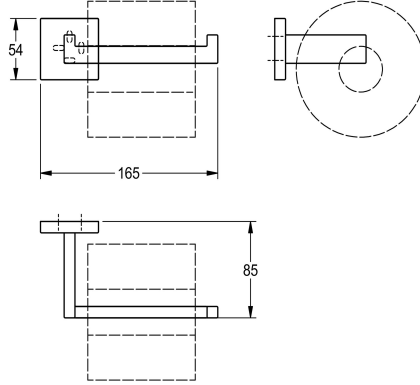

KWC CUBUS

Vara -WC -paperiteline

Modell-Linie: CUBUS | CUBX211HP

Lisävarusteita hotellikylpyhuoneisiin | WC rulla pidike yhdelle rullalle

KWC-No.

2000106365

Seinäasennus

Pinnan viimeistely

Korkea kiiltoinen

Vara -WC -paperiteline seinäasennukseen, ruostumatonta terästä, pinta kiiltävä, nelikulmaiset suojukset, joilla piilotetaan ruuvien kiinnitys ja alla oleva kiinnitysreikä, sisältää ruostumattomat

teräsruuvit ja -tapit.

Mitat 165 x 54 x 85 mm (L x K x S)

Tekniset tiedot

Täyttömäärä	1
Lukko	NO-LOCK
Materiaali	Ruostumaton teräs
Rst teräslaji	1.4301
Kokonaissyvyys	85 mm
Kokonaiskorkeus	54 mm
Kokonaisleveys	165 mm
Kara	Ei
Pinnan viimeistely	Korkea kiiltoinen
Kiinnitystapa	Ruuvi
Asennustapa	Seinäasennus
IviCode	0

1
NO-LOCK
Ruostumaton teräs
1.4301
85 mm
54 mm
165 mm
Ei
Korkea kiiltoinen
Ruuvi
Seinäasennus
0