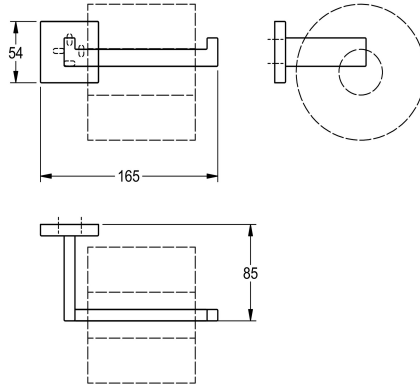

KWC CUBUS

Portarotoli di carta igienica di ricambio

Modell-Linie: CUBUS | CUBX211HP

Accessori per hotel e residenziali | Portarotoli di carta igienica

KWC-No.

2000106365

Dimensioni 165 x 54 x 85 mm (L x A x P)

Finitura della superficie

Lucidatura a specchio

Portarotoli di carta igienica di riserva per fissaggio a parete, acciaio inox, superficie lucida, coperture quadrate per nascondere i punti di fissaggio delle viti, viti in acciaio inox e tasselli.

Dimensioni 165 x 54 x 85 mm (L x A x P)

Dati tecnici

Capacità	1
Serratura	NO-LOCK
Materiale	Acciaio inox
Codice materiale	1.4301
Profondità totale	85 mm
Altezza totale	54 mm
Larghezza complessiva	165 mm
Asse	No
Finitura della superficie	Lucidatura a specchio
Tipo di fissaggio	Vite
Tipo di montaggio	Installazione a parete
teamNumber	572066