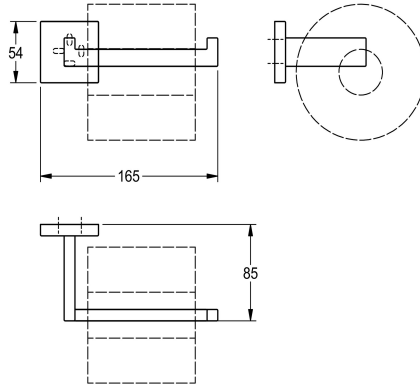

KWC CUBUS

Portarotoli di carta igienica di ricambio

Modell-Linie: CUBUS | CUBX211HP

Accessori per hotel e residenziali | Portarotoli di carta igienica

KWC-No.

2000106365

Dimensioni 165 x 54 x 85 mm (L x A x P)

Finitura della superficie

Lucidatura a specchio

Portarotoli di carta igienica di riserva per fissaggio a parete, acciaio inox, superficie lucida, coperture quadrate per nascondere i punti di fissaggio delle viti, viti in acciaio inox e tasselli.

Dimensioni 165 x 54 x 85 mm (L x A x P)

Dati tecnici

| |
|---------------------------|
| Capacità |
| Serratura |
| Materiale |
| Codice materiale |
| Profondità totale |
| Altezza totale |
| Larghezza complessiva |
| Asse |
| Finitura della superficie |
| Tipo di fissaggio |
| Tipo di montaggio |

| |
|------------------------|
| 1 |
| NO-LOCK |
| Acciaio inox |
| 1.4301 |
| 85 mm |
| 54 mm |
| 165 mm |
| No |
| Lucidatura a specchio |
| Vite |
| Installazione a parete |