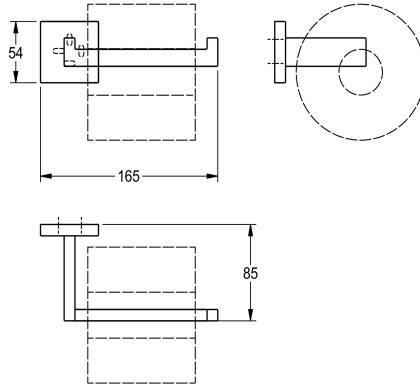

KWC CUBUS Reserve-toiletrolhouder

Modell-Linie: CUBUS | CUBX211HP
Accessoires hotels en woonhuizen | Toiletrolhouders

KWC-No.

2000106365

Afmetingen 165 x 54 x 85 mm (B x H x D)

Reservetoiletrolhouder voor wandmontage, van roestvrij staal, oppervlak hoogglans gepolijst, vierkant afdekplaatje voor het verbergen van montageschroeven. Inclusief roestvrijstalen

Oppervlakafwerking

Hoogglans

schroeven en pluggen.

Afmetingen 165 x 54 x 85 mm (B x H x D)

Technical Data

Vulhoeveelheid

1

Slot

NO-LOCK

Materiaal

Roestvrij staal

Materiaalcode

1.4301

Totale diepte

85 mm

Totale hoogte

54 mm

Totale breedte

165 mm

Spindel

Neen

Oppervlakafwerking

Hoogglans

Type bevestiging