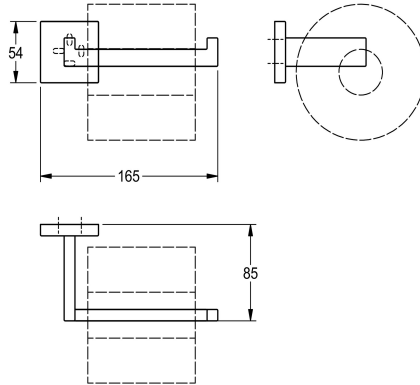

### KWC-No.

**2000106365**

Surface high polished Dimensions 165 x 54 x 85 mm (W x H x D)

Reservoaletrullehållare för väggmontering, rostfritt stål, högblank yta, fyrkantiga lock som täcker skruvfästena (med borrar monteringshål på undersidan), inklusive skruvar och pluggar i

### Technical Data

fyllnads kvantitet

Lås

Material

Materialkod

Övergripande djup

Total höjd

Total bredd

### Ytfinish

Högglanspolerad

rostfritt stål.

Mått 165 x 54 x 85 mm (B x H x D)

1

NO-LOCK

Rostfritt stål

1.4301

85 mm

54 mm

165 mm

Nej

Högglanspolerad

Skruv

Väggmontering