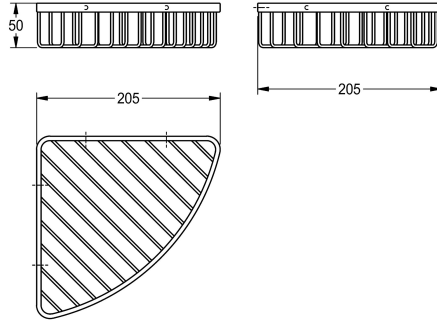

KWC Eckkorb

Modell-Linie: ACCESSOIRES | MISX2009HP
Accessories Hotelbad | Zubehör Hotelbad

KWC-Nr.

2000106380

Abmessungen 205 x 50 x 205 mm (B x H x T)

Eckkorb für Wandmontage, Edelstahl, Oberfläche hochglanzpoliert, inklusive Edelstahlschrauben und Dübel.

Abmessungen 205 x 50 x 205 mm (B x H x T)

Technische Daten

Material	Edelstahl
Materialtyp	1.4301 Chromnickelstahl V2A
Gesamttiefe	205 mm
Gesamthöhe	50 mm
Gesamtbreite	205 mm
Oberflächenbehandlung	hochglanzpoliert
Art der Befestigung	geschraubt
Art der Montage	Wandmontage

Material	Edelstahl
Materialtyp	1.4301 Chromnickelstahl V2A
Gesamttiefe	205 mm
Gesamthöhe	50 mm
Gesamtbreite	205 mm
Oberflächenbehandlung	hochglanzpoliert
Art der Befestigung	geschraubt
Art der Montage	Wandmontage