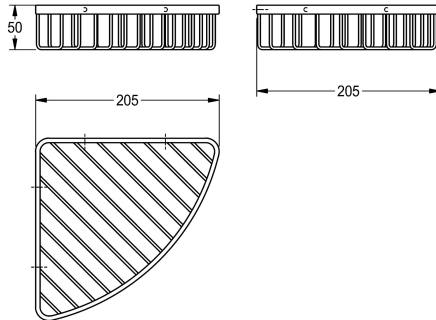

KWC

Cesta de esquina

Modell-Linie: **ACCESSOIRES | MISX2009HP**
 Hoteles y Residencial | Recambios Baño de hotel

KWC-No.

2000106380

Dimensiones 205 x 50 x 205 mm (an x al x pr)

Cesta de esquina para montaje en pared, acero inoxidable, superficie de alto brillo, incluye pasadores y tornillos de acero inoxidable.

Dimensiones 205 x 50 x 205 mm (L x A x P)

Datos técnicos

Material	Acero inoxidable
Código	1.4301
Profundidad	205 mm
Altura	50 mm
Anchura total	205 mm
Acabado de superficie	Pulido brillo
Tipo de fijación	Tornillo
Tipo de montaje	Montaje a pared

Material	Acero inoxidable
Código	1.4301
Profundidad	205 mm
Altura	50 mm
Anchura total	205 mm
Acabado de superficie	Pulido brillo
Tipo de fijación	Tornillo
Tipo de montaje	Montaje a pared