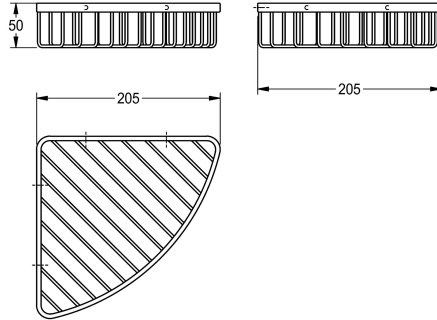

KWC

Vaschetta portasaponi angolare

Modell-Linie: ACCESSOIRES | MISX2009HP

Accessori per hotel e residenziali | Accessori complementari per hotel e residenziali

KWC-No.

2000106380

Dimensioni 205 x 50 x 205 mm (L x A x P)

Vaschetta portasaponi per doccia, angolare, in filo di acciaio inox 18/10, finitura lucida, per fissaggio a parete. Inclusi viti in acciaio inox e tasselli.

Dimensioni 205 x 50 x 205 mm (L x A x P)

Dati tecnici

Materiale
Codice materiale
Profondità totale
Altezza totale
Larghezza complessiva
Finitura della superficie
Tipo di fissaggio
Tipo di montaggio

Acciaio inox
1.4301
205 mm
50 mm
205 mm
Lucidatura a specchio
Vite
Installazione a parete