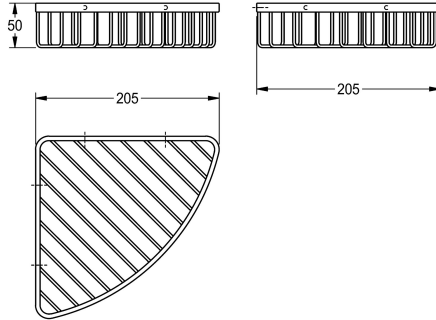

KWC Hoekkorf

Modell-Linie: ACCESSOIRES | MISX2009HP

Accessoires hotels en woonhuizen | Toebehoren hotelbadkamer

KWC-No.

2000106380

Afmetingen 205 x 50 x 205 mm (B x H x D)

Hoekkorf voor wandmontage, van roestvrij staal, oppervlak hoogglans gepolijst, inclusief roestvrijstalen schroeven en pluggen.

Afmetingen 205 x 50 x 205 mm (B x H x D)

Technical Data

Materiaal
Materiaalcode
Totale diepte
Totale hoogte
Totale breedte
Oppervlakafwerking
Type bevestiging
Type montage

Roestvrij staal
1.4301
205 mm
50 mm
205 mm
Hoogglans
Geschroefd
Wandmontage