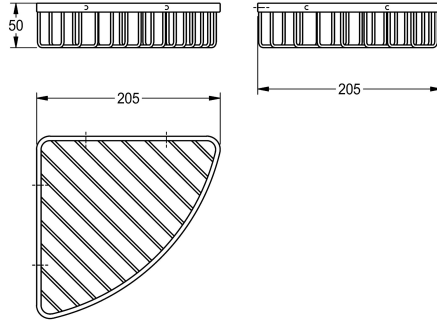

KWC

Koszyk narożny

Modell-Linie: ACCESSOIRES | MISX2009HP

Akcesoria do łazienki hotelowej | Uchwyty do papieru toaletowego

KWC-No.

2000106380

Wymiary 205 x 50 x 205 mm (szer. x wys. x głęb.)

Narożny koszyk na mydło, do montażu ściennego, ze stali szlachetnej, wysoki połysk, w zestawie śruby i kołki ze stali szlachetnej.

Wymiary (szer. x wys. x głęb.): 205 x 50 x 205 mm

Dane techniczne

Materiał
Kod materiałowy
Łączna głębokość
Łączna wysokość
Łączna szerokość
Wykończenie powierzchni
Rodzaj mocowania
Rodzaj montażu

Stal szlachetna
1.4301
205 mm
50 mm
205 mm
O wysokim połysku
Przykręcony
Montaż naścienny